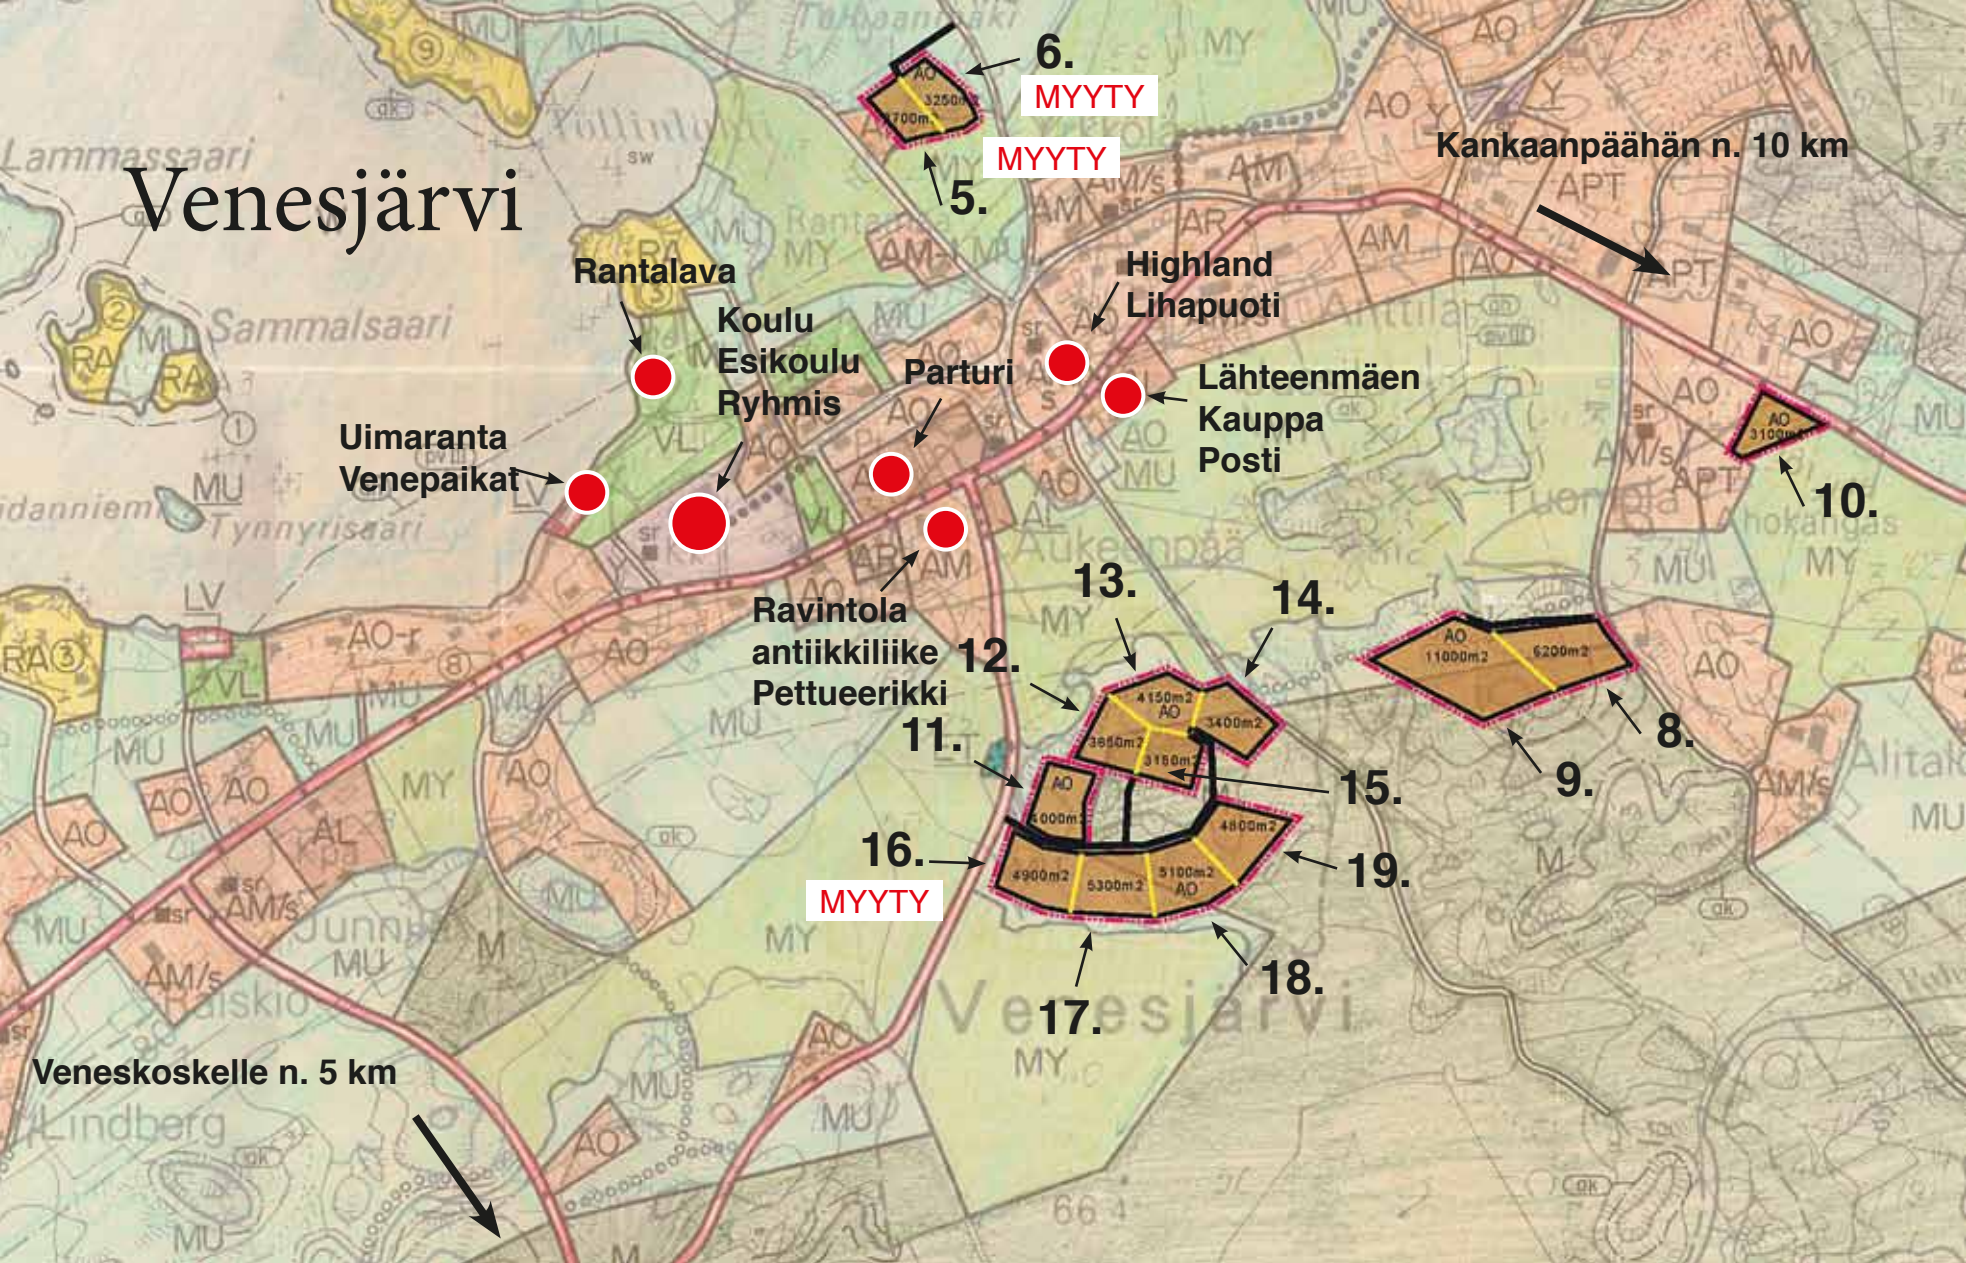

# Venesjärvi

6. MYYTY

5. MYYTY

Kankaanpäähän n. 10 km

Rantalava  
Koulu  
Esikoulu  
Ryhmis

Highland  
Lihapuoti

Lähteenmäen  
Kauppa  
Posti

Uimaranta  
Venepaikat

16. MYYTY

19.

17.

18.

Veneskoskelle n. 5 km